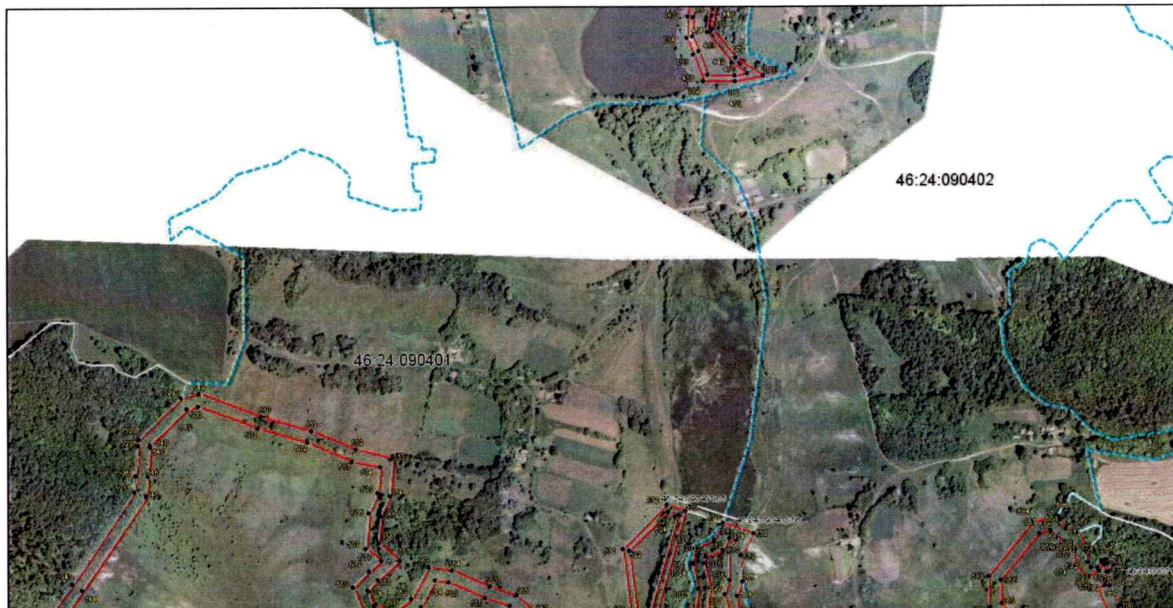

Участки охранной зоны памятника природы, расположенные на территории Барковского сельсовета Тимского района Курской области

Выносной лист №1

Выносной лист №2

Выносной лист №3

Выносной лист №4

Выносной лист №5