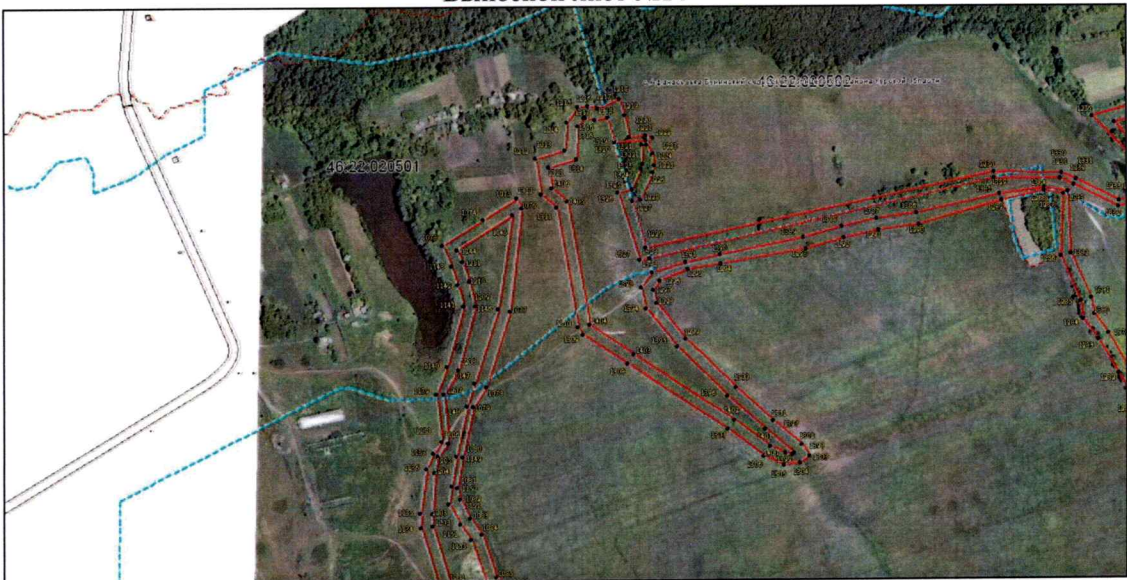

Выносной лист №15