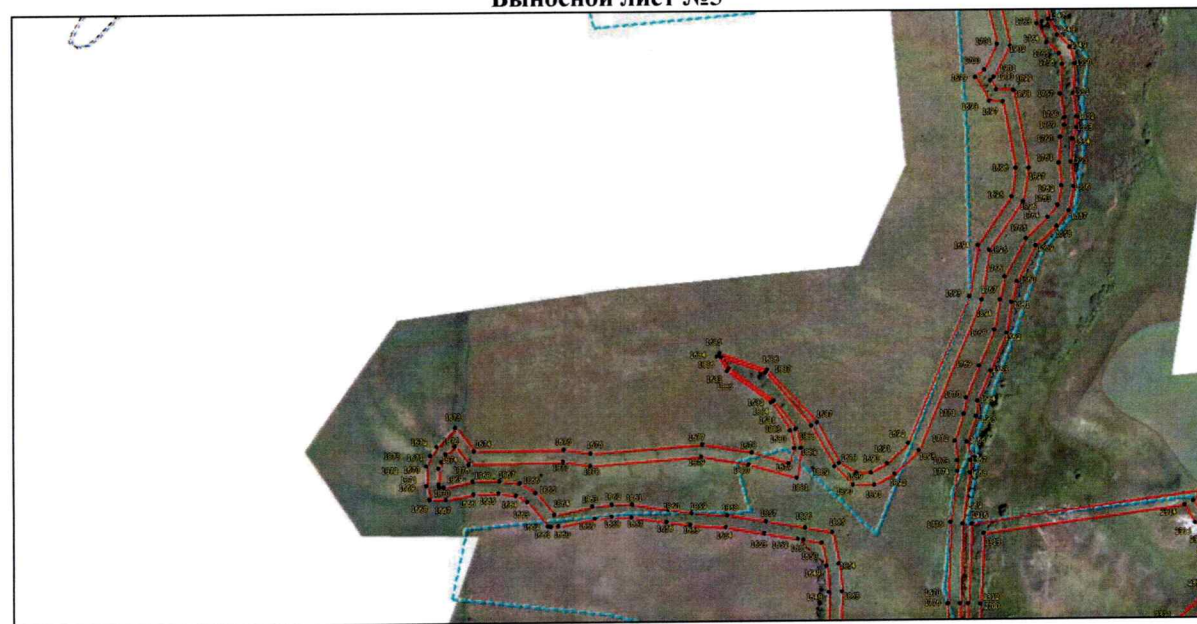

Выносной лист №6