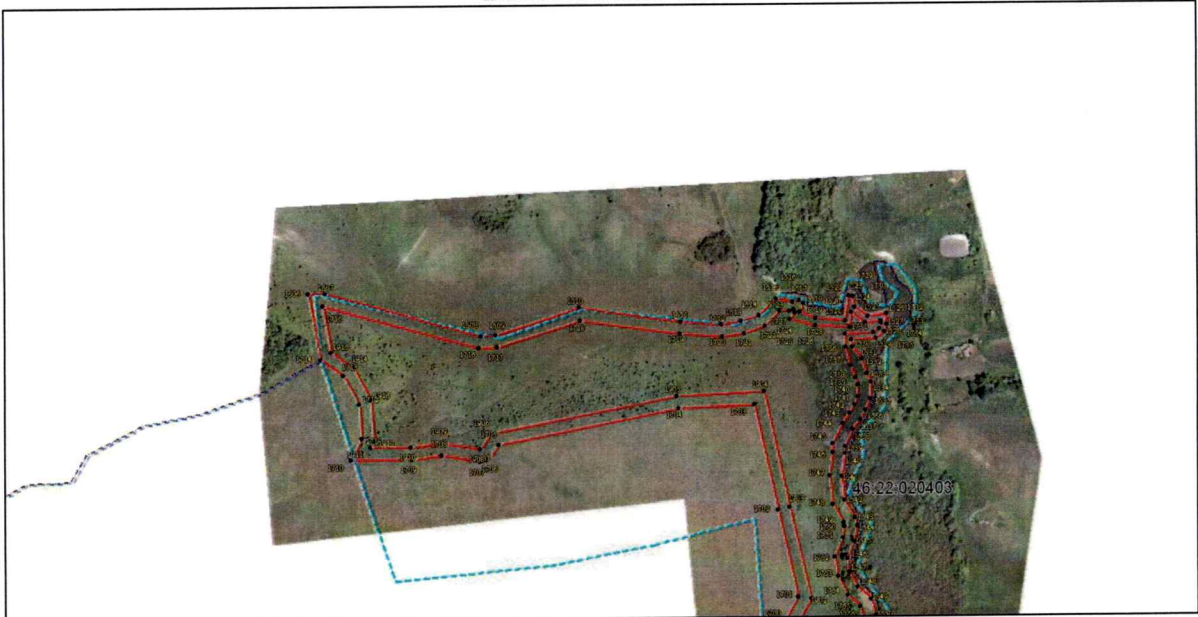

Выносной лист №3