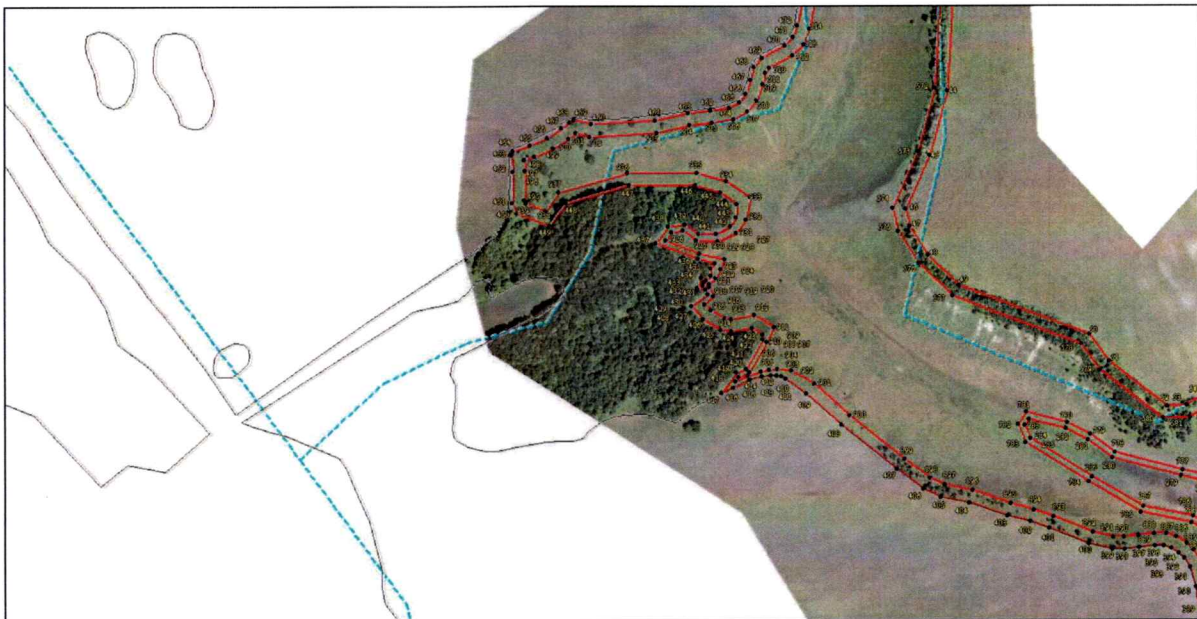

Выносной лист №4