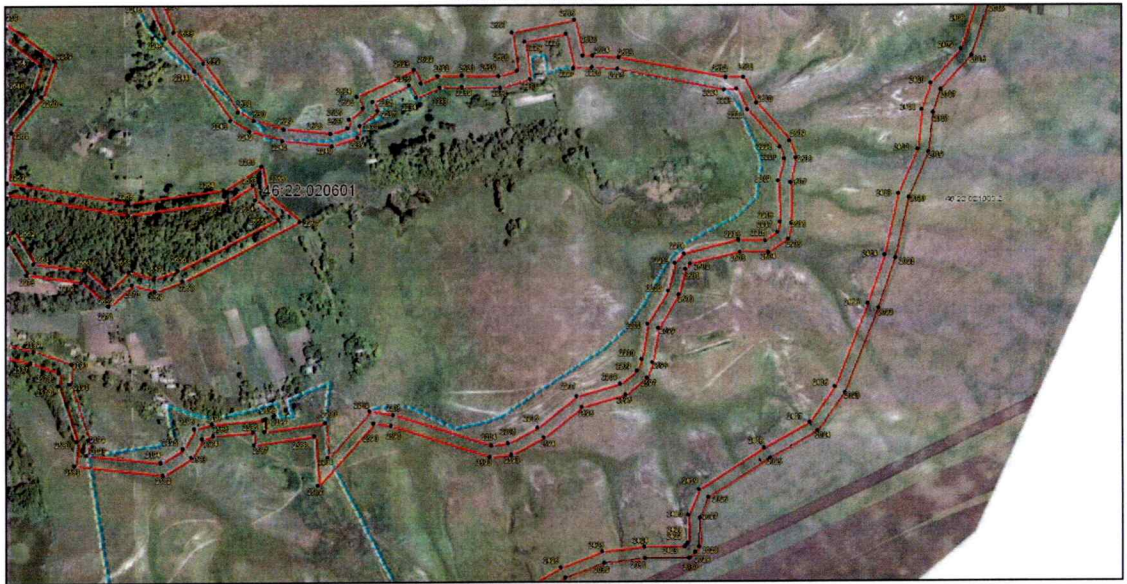

Выносной лист №14